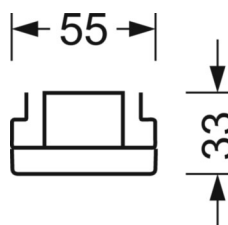

Ссылка	LED 8000lm 865
ηLB	100 %
Φ ↓/↑	98 % / 2 %
UGR поп./вдоль	20.9 / 21.3