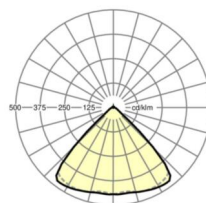

параметры

номер заказа	19410006170
код EAN	4020863405046
номер таможенного тарифа	94051190
Знак прохождения контроля	IP 20, класс защиты I, ENEC10 VDE, F, HACCP DIN10500/Food/IFS-пригодность для применения/BRC, Indoor, CE
Степень ударопрочности IK	IK03 (-20°C bis 35°C)
Температура окружения	ta -20°C в 35°C
Особые свойства	Готовность к IoT «Ready for IoT»
Гарантийный срок	5 лет
Государственные программы поддержки	BEG - государственные субсидии для энергосберегающих зданий (действительна только для Германии)

электротехника

Балласт	Электронный драйвер DALI2 (1 штука)
Мощность системы	53W
сетевое напряжение	230V/50Hz
автоматический предохранитель (пусковой ток)	13 штук/B10, 22 штук/B16, 21 штук/C10, 36 штук/C16
класс энергосбережения/Источник света	D

Оптика

Оснастка	LED, цветопередача/оттенок света CRI ≥ 80 / 6500K
Допуск для координаты цветности (MacAdam)	3SDCM
Фотобиологическая безопасность (светильник)	RG1
Номинальный световой поток	7893lm
Срок службы LED	50000h L80/B10 (Tq 35°C)
светоотдача светильников	149lm/W
Угол излучения	95° (C0) / 95° (C90)
UGR поп./вдоль	20.9 / 21.3

DEEP-LINK

<https://www.regiolux.de/ru/article/19410006170>